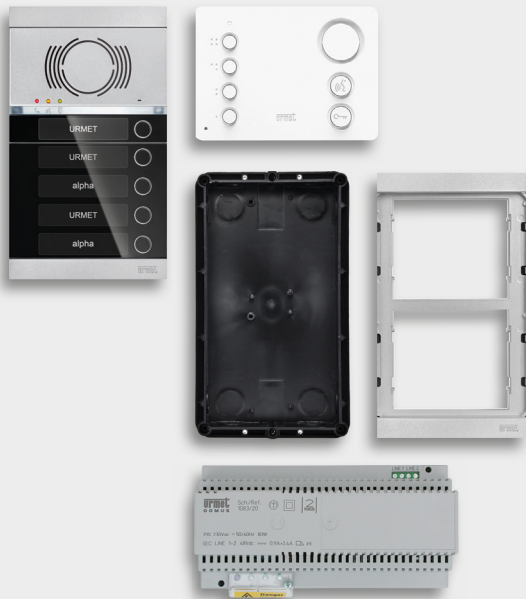

ALPHA Sets: Audio Einreihig mit MIRO Freisprechtelefon

ALPHA Audio Unterputz mit MIRO Freisprechtelefon

Die Sets bis 12 WE beinhalten:

- Audiomodul
- Bedienfeld mit Frontblende für gewünschte Tastenanzahl
- Entsprechende Menge MIRO Freisprechtelefone
- Unterputzkasten und Rahmen
- Netzgerät