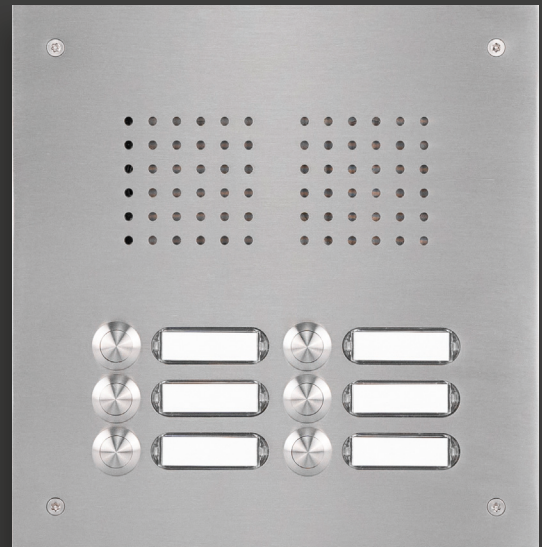

Ab sechs Wohneinheiten 2-reihig

In Edelstahl (V4A) oder Aluminium (EV1) erhältlich.

• Edelstahl

• Aluminium

ROBUSTA ist die widerstandsfähige Türstation mit langlebiger Frontplatte aus Edelstahl (V4A) oder Aluminium (EV1). Das patentierte Wasserableitungssystem im Lautsprecheradapter schützt die Akustik, während die taktilen PROTACT-Taster eine präzise Bedienung und Ansteuerung in BUS-Analgen ermöglichen. Perfekt für Wohnanlagen mit bis zu 12 Parteien.

Standardmäßig ist in den ROBUSTA Sets der innovative PROTACT Klingeltaster eingebaut. Mit Edelmetall-Schaltkontakten und taktiler Rückmeldung.