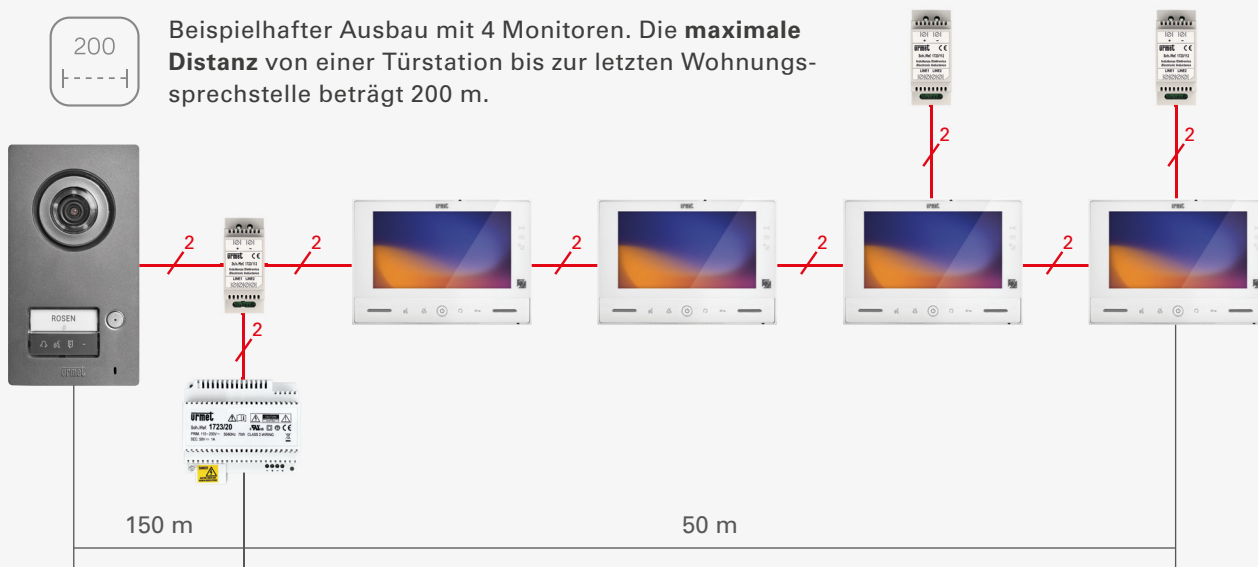

Video-Sprechanlagen-Set

Einfamilienhaus 2-Draht Note2 SET 1723/95

x1

Das Einfamilienhaus-Set besteht aus:

- 1 x Türstation MIKRA 2 (VT 1723/11)
- 1 x Freisprechmonitor VMODO 7" (VM 1723/97), Rufweiterleitung integriert
- 1 x System-Netzteil (1723/20)
- 1 x Induktanz (1723/112)
- 6 x MIFARE® Näherungsschlüssel
- 1 x Montagezubehör

6 Näherungsschlüssel

Typ: SET 1723/95 • Art.-Nr. 74513

Installation

200
|-----|

Beispielhafter Ausbau mit 4 Monitoren. Die **maximale Distanz** von einer Türstation bis zur letzten Wohnsprechstelle beträgt 200 m.

Abmessungen

Video-Sprechanlagen-Set
Zweifamilienhaus 2-Draht Note2 SET 1723/96

x2

Das Zweifamilienhaus-Set besteht aus:

- 1 x Türstation MIKRA 2 (VT 1723/12)
- 2 x Freispreechmonitor VMODO 7" (VM 1723/97), Rufweiterleitung integriert
- 1 x System-Netzteil (1723/20)
- 1 x Induktanz (1723/112)
- 12 x MIFARE® Näherungsschlüssel
- 1 x Montagezubehör