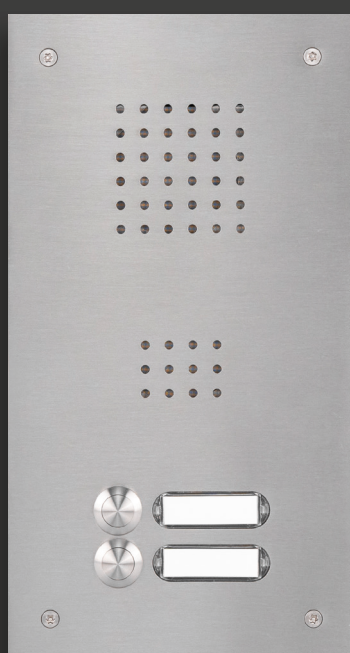

Audio-Sprechanlagen-Set **ROBUSTA V4A UND MIRO FREISPRECHTELEFON**

Freisprechen mit maximalem Komfort: Das ROBUSTA V4A Set mit MIRO Freisprechtelefon kombiniert eine langlebige Türstation mit modernster Audiotechnologie. Sie entscheiden, ob Sie klassisch über die Gegensprechanlage oder per Push-to-Talk-Funktion kommunizieren. Dank der programmierbaren Zusatzfunktionen bietet dieses Set höchste Flexibilität. Die Montage erfolgt einfach und schnell über das 2Voice-System.

INHALT DES SETS:

Türstation ROBUSTA V4A für 1 – 5 Wohneinheiten

- Türstation **ROBUSTA V4A** mit Unterputz-Kasten, komplett bestückt mit Einbau-Türlautsprecher