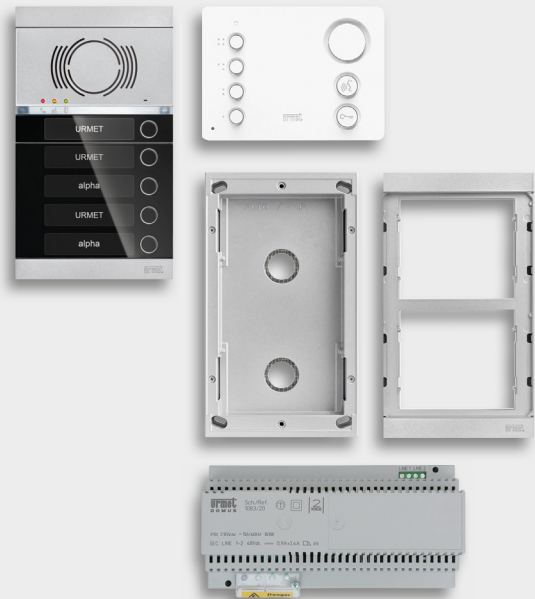

ALPHA Audio Unterputz mit MIRO Freisprechtelefon

Die Sets bis 12 WE beinhalten:

- Audiomodul
- Bedienfeld mit Frontblende für gewünschte Tastenanzahl
- Entsprechende Menge MIRO Freisprechtelefone
- Unterputzkasten und Rahmen
- Netzgerät

ALPHA Audio Aufputz mit MIRO Freisprechtelefon

Die Sets bis 12 WE beinhalten:

- Audiomodul
- Bedienfeld mit Frontblende für gewünschte Tastenanzahl
- Entsprechende Menge MIRO Freisprechtelefone
- Aufputzkasten und Rahmen
- Netzgerät