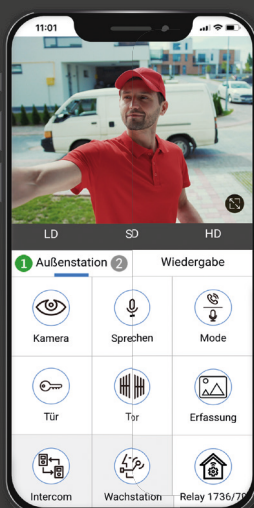

**Ein-
familienhaus
2-Draht-
System**

Videotürstation

Vandalensicher, Gehäuse aus Zamak-Druckgusslegierung. Mit einer Klingeltaste und einem LED-beleuchteten Namensschild.

Wohnungssprechstelle 7"

7" Touchscreen Monitor mit Softtouch-Funktion.

Netzgerät

Nur ein Netzgerät im gesamten System.

Eine App für alle Anwendungen: Urmet View App

Für die Steuerung der Türstation wird die übersichtliche App „Urmet View“ eingesetzt. Hierüber kann sowohl der Türruf angenommen werden, als auch die Öffnung von Tür und Tor erfolgen. Um eine Kamera in das System zu integrieren, wird keine weitere App benötigt. So behalten Sie ganz einfach den Überblick.