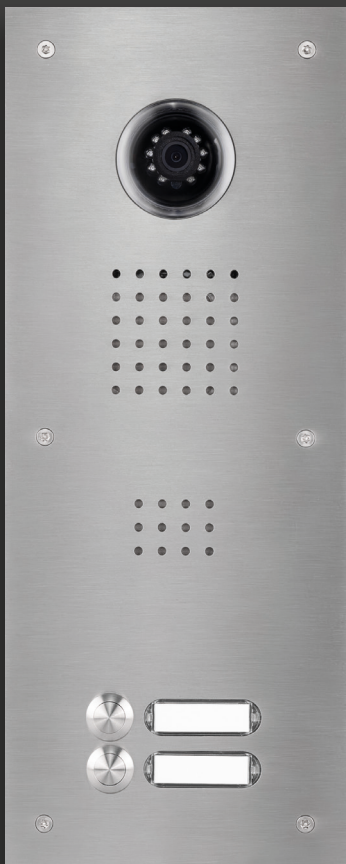

Maximale Stabilität, einfache Installation – die **ROBUSTA** Sprechanlage.

ROBUSTA Video