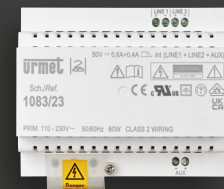

- **Bus-Netzgerät** (NG 1083/23, 74784)

Typ und Anzahl der Wohneinheiten	Art.-Nr.	ROBUSTA EV1 (Menge) / Abmessungen (H x B x T)	MIRO Freisprechtelefon	Netzgerät
A-2V-MIF-EV1-01WE	89491	1 x / 270 x 160 x 62 mm, einreihig	1 X	1 X
A-2V-MIF-EV1-02WE	89492	1 x / 294 x 160 x 62 mm, einreihig	2 X	1 X
A-2V-MIF-EV1-03WE	89493	1 x / 318 x 160 x 62 mm, einreihig	3 X	1 X
A-2V-MIF-EV1-04WE	89494	1 x / 342 x 160 x 62 mm, einreihig	4 X	1 X
A-2V-MIF-EV1-05WE	89495	1 x / 366 x 160 x 62 mm, einreihig	5 X	1 X
A-2V-MIF-EV1-06WE	89496	1 x / 248 x 240 x 62 mm, zweireihig	6 X	1 X
A-2V-MIF-EV1-08WE	89497	1 x / 272 x 240 x 62 mm, zweireihig	8 X	1 X
A-2V-MIF-EV1-10WE	89498	1 x / 296 x 240 x 62 mm, zweireihig	10 X	1 X
A-2V-MIF-EV1-12WE	89499	1 x / 320 x 240 x 62 mm, zweireihig	12 X	1 X