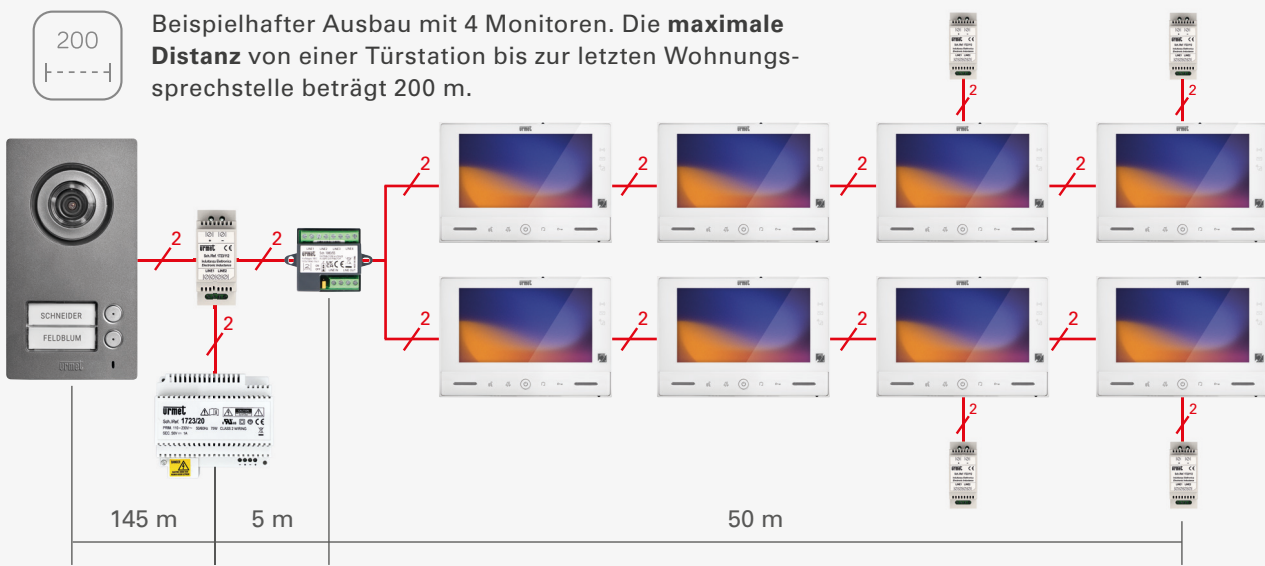

Installation

200
|-----|

Beispielhafter Ausbau mit 4 Monitoren. Die **maximale Distanz** von einer Türstation bis zur letzten Wohnungssprechstelle beträgt 200 m.