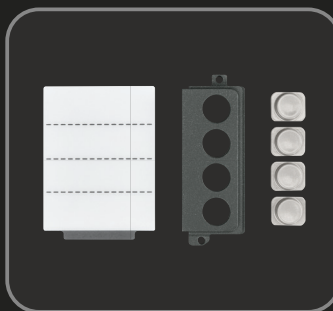

Wechseltaste 4KT
KT 1736/104
Art.-Nr. 74388