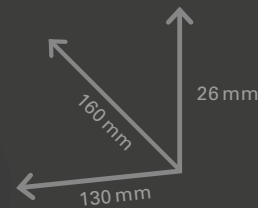

VOG Videomonitore

Urmet revolutioniert die Art und Weise der Interaktion mit der Wohnungssprechstelle. Aus simplen Touch-Methoden wird VOG (Voice or Gesture): **Das ermöglicht die berührungsfreie Bedienung mit Gesten oder Stimme.** Die traditionellen Touch-Elemente bleiben erhalten. Elegantes Design, hochwertiges Finish, klare Farben und innovative Technologie mit einfach zu bedienenden Oberflächen machen das Produkt **intuitiv und einfach in der Nutzung.**

Innovative
Gestensteuerung

Klare Sicht, einfache Bedienung

Mit seinem hochauflösenden Display und den Softtouch-Tasten bietet der VOG 5 eine moderne und komfortable Türkommunikation. Die intuitive Bedienung mit Softtouch-Tasten ermöglicht eine mühelose Steuerung.