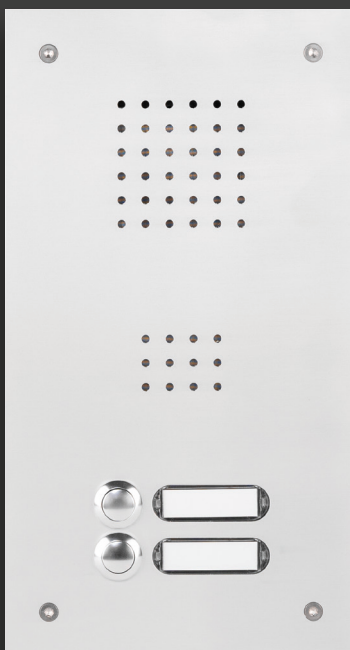

Audio-Sprechanlagen-Set **ROBUSTA EV1 UND MIRO HAUSTELEFON**

Die Kombination aus ROBUSTA EV1 Türstation und MIRO Haustelefon bietet Ihnen zuverlässige und langlebige Türkommunikation. Die Aluminium-Türstation (EV1) überzeugt mit stilvollem, robustem Design. Das MIRO Haustelefon mit Handhörer garantiert eine klare Sprachqualität, eine intuitive Bedienung und kompakte Maße – perfekt für den klassischen Einsatz als Gegensprechanlage.

INHALT DES SETS:

Türstation ROBUSTA EV1
für 1 – 5 Wohneinheiten

- Türstation **ROBUSTA EV1** mit Unterputz-Kasten, komplett bestückt mit Einbau-Türlautsprecher