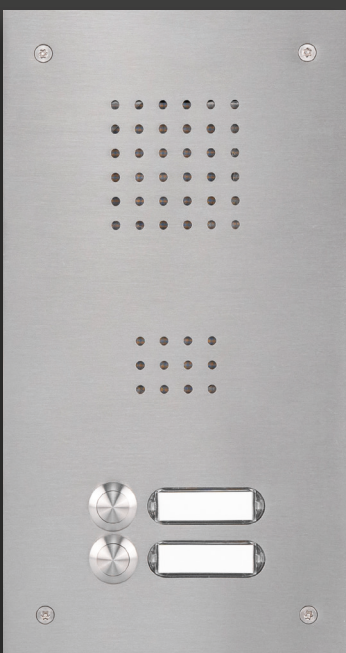

Audio-Sprechanlagen-Set **ROBUSTA V4A UND MIRO HANDHÖRER**

Das ROBUSTA V4A Set mit MIRO Haustelefon bietet eine zuverlässige Türkommunikation mit klassischem Handhörer. Die robuste Edelstahl-Türstation schützt zuverlässig vor Witterungseinflüssen und Vandalismus. Das MIRO Haustelefon sorgt mit Voll-Duplex-Audio für eine klare Sprachübertragung. Es verfügt über eine Türöffnertaste und eine Programmierertaste, die sich individuell anpassen lässt. Die Lautstärke-Regelung kann in drei Stufen eingestellt werden. Die Montage erfolgt wahlweise Aufputz oder Unterputz über den 2Voice-Systembus mit nur zwei Leitungen.

INHALT DES SETS:

Türstation ROBUSTA V4A
für 1 – 5 Wohneinheiten

- Türstation **ROBUSTA V4A** mit Unterputz-Kasten, komplett bestückt mit Einbau-Türlautsprecher