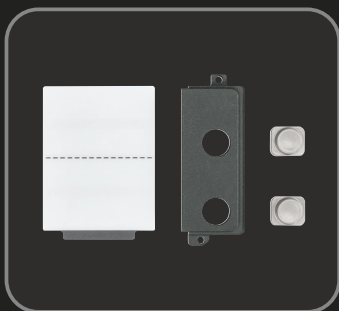

Wechseltaste 2KT
KT 1736/102
Art.-Nr. 74387