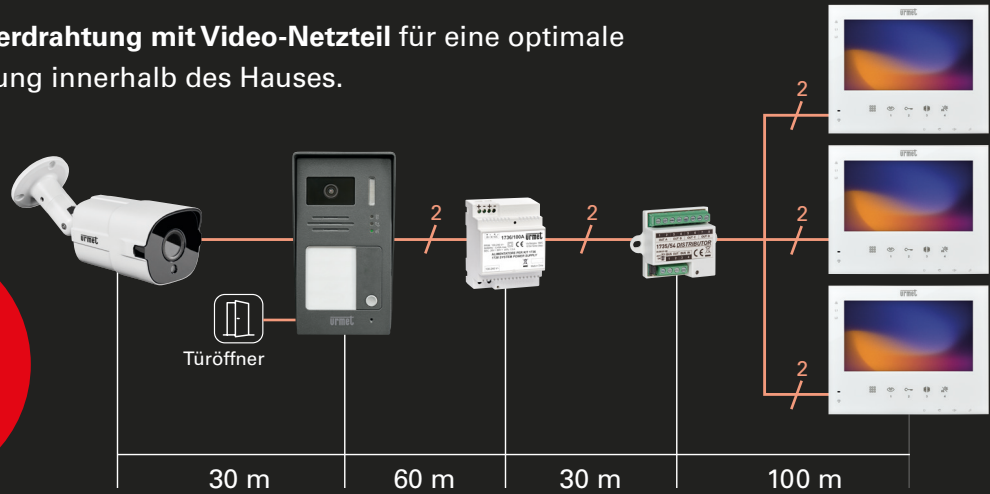

Sternverdrahtung mit Video-Netzteil für eine optimale Verteilung innerhalb des Hauses.

Die Abbildungen zeigen den Maximalausbau für ein Einfamilienhaus.