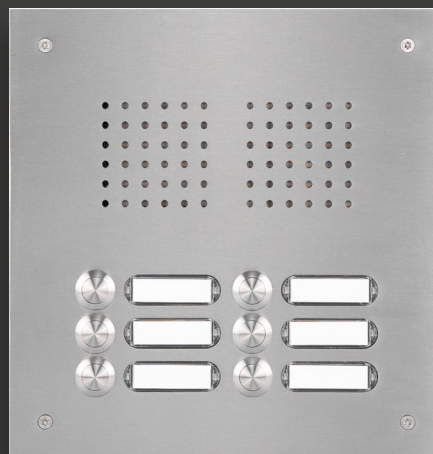

Türstation ROBUSTA V4A
für 6 – 12 Wohneinheiten