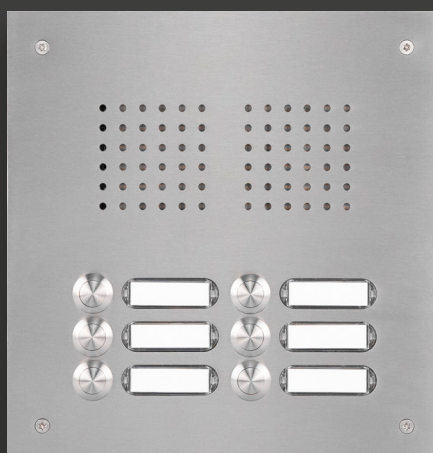

Türstation ROBUSTA V4A für 6 – 12 Wohneinheiten