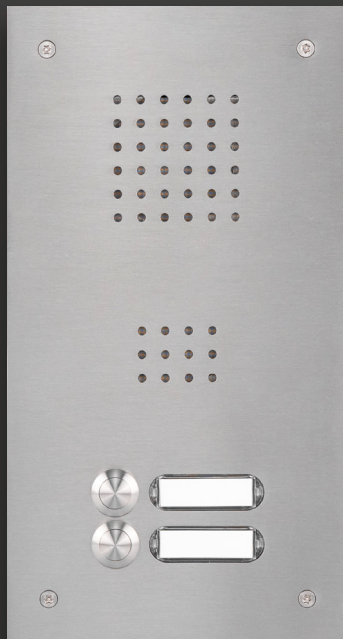

ROBUSTA Audio