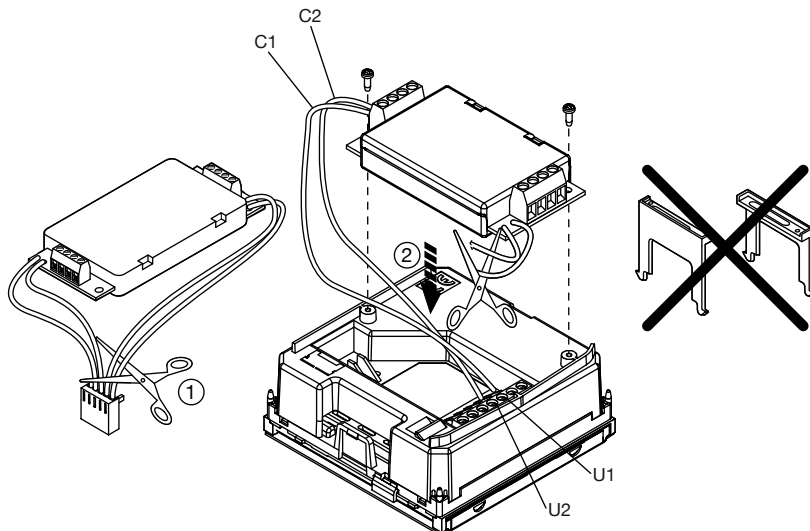

INSTALLAZIONE SU SYNTHESI STEEL - INSTALLATION ON SYNTHESI STEEL INSTALLATION SUR SYNTHESI STEEL - INSTALACIÓN EN SYNTHESI STEEL INSTALLATION AUF SYNTHESI STEEL

Installazione su moduli a 1 e 2 tasti

Installation on modules with 1 and 2 buttons

Installation sur modules avec 1 et 2 touches

Instalación sobre módulos con 1 y 2 teclas

Installation auf Modulen mit 1 und 2 Tasten