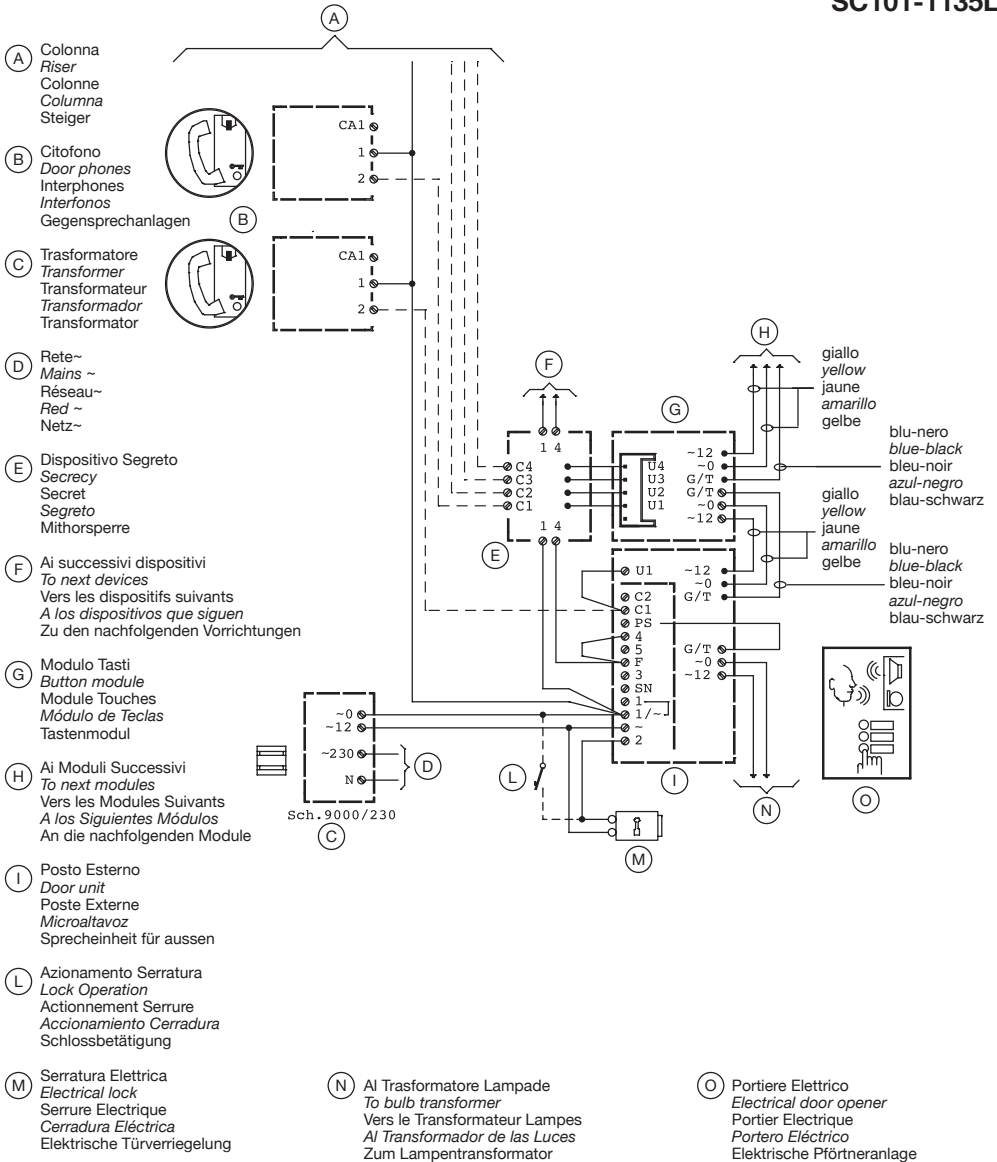

MITHÖRSPERRE FÜR ANLAGEN 1+n**Sch./Ref. 1158/74****DEUTSCH**

Diese Vorrichtung wird zum Mithörschutz bei Rufanlagen vom Typ 1+n verwendet. Jedes Gerät ist dafür vorgesehen, auf einem Tastenmodul wie in der Abbildung gezeigt. Zum Anschluss an die Anlage werden die Klemmen C1÷C4 auf dem Gerät selbst benutzt.

Installation on modules with 3 and 4 buttons

Installation sur modules avec 3 et 4 touches

Instalación sobre módulos con 3 y 4 teclas

Installation auf Modulen mit 3 und 4 Tasten

**INSTALLAZIONE SU SYNTHESI - INSTALLATION ON SYNTHESI
 INSTALLATION SUR SYNTHESI - INSTALACIÓN EN SYNTHESI
 INSTALLATION AUF SYNTHESI**

**INSTALLAZIONE SU K-STEEL - INSTALLATION ON K-STEEL
 INSTALLATION SUR K-STEEL - INSTALACIÓN EN K-STEEL
 INSTALLATION AUF K-STEEL**

**TABELLA CORRISPONDENZA FILI/MORSETTI - WIRES / TERMINAL PINS TABLE
 TABLE CORRESPONDANCE FILS / BORNES - TABLA CORRESPONDENCIA HILOS / BORNES
 TABELLE DER DRÄHTE / KLEMMEN-ÜBEREINSTIMMUNG**

Filo / Wire / Fil Hilo / Draht	Colore / Colour / Couleur Color / Farbe	Morsetto / Terminal pin / Borne Borne / Klemme
C1	Giallo / Yellow / Jaune / Amarillo / Gelb	U1
C2	Blu / Blue / Bleu / Azul / Blau	U2
C3	Marrone / Brown / Marron / Marrón / Braun	U3
C4	Rosso / Red / Rouge / Rojo / Rot	U4